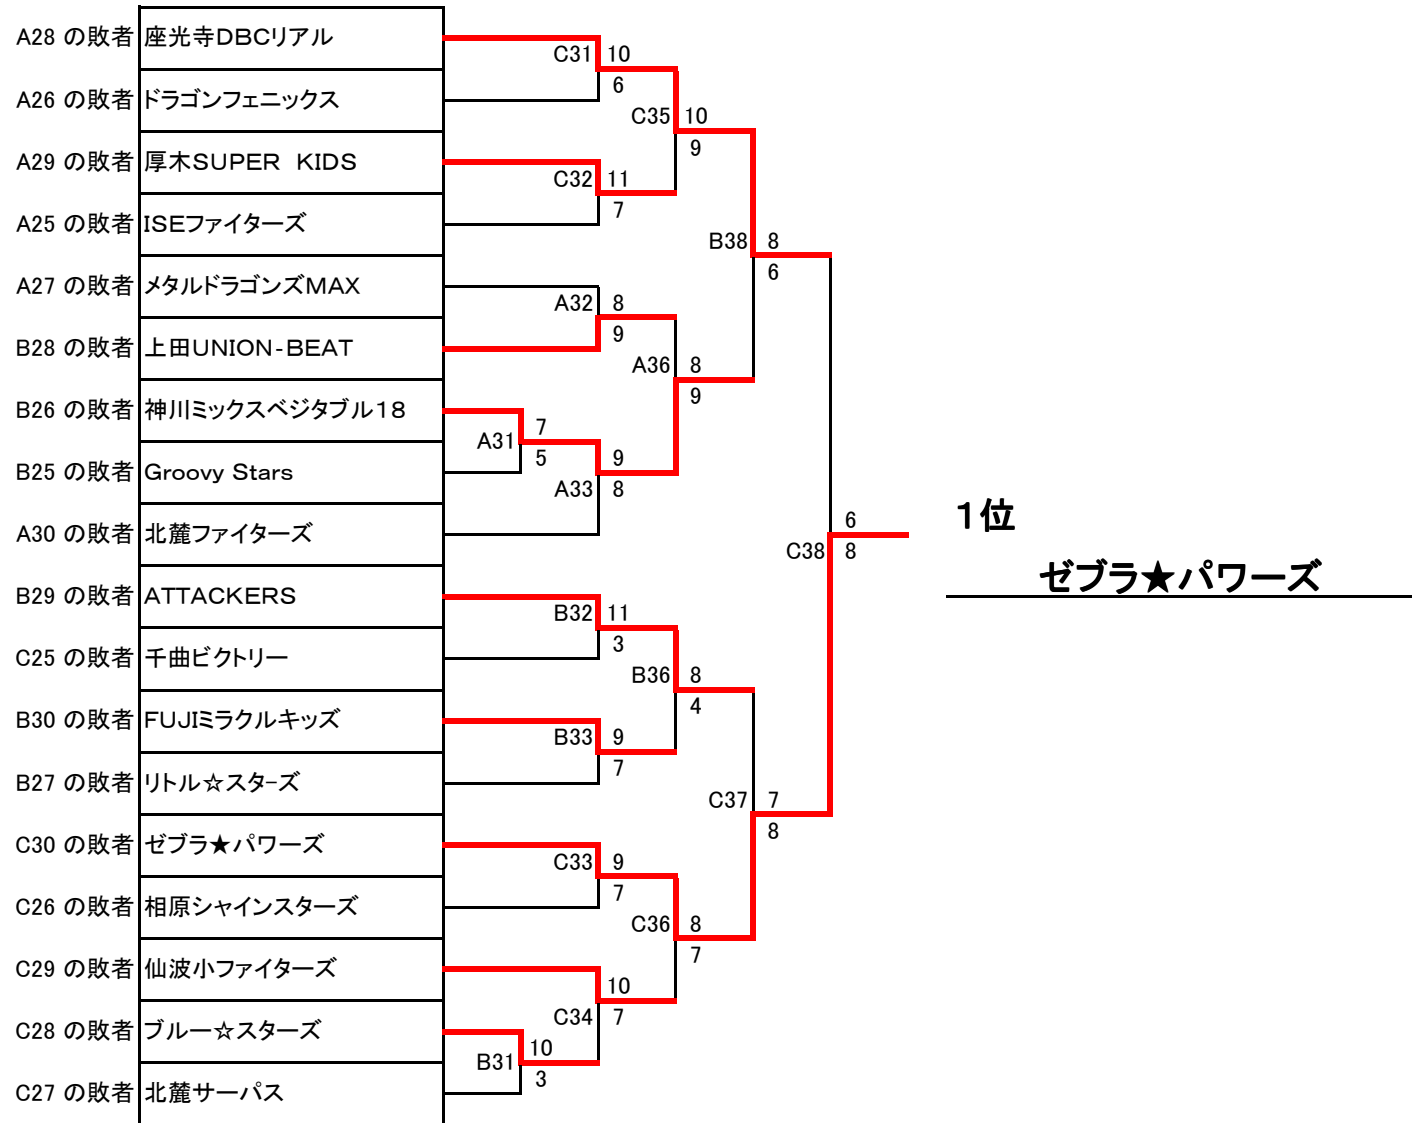

チャレンジトーナメント