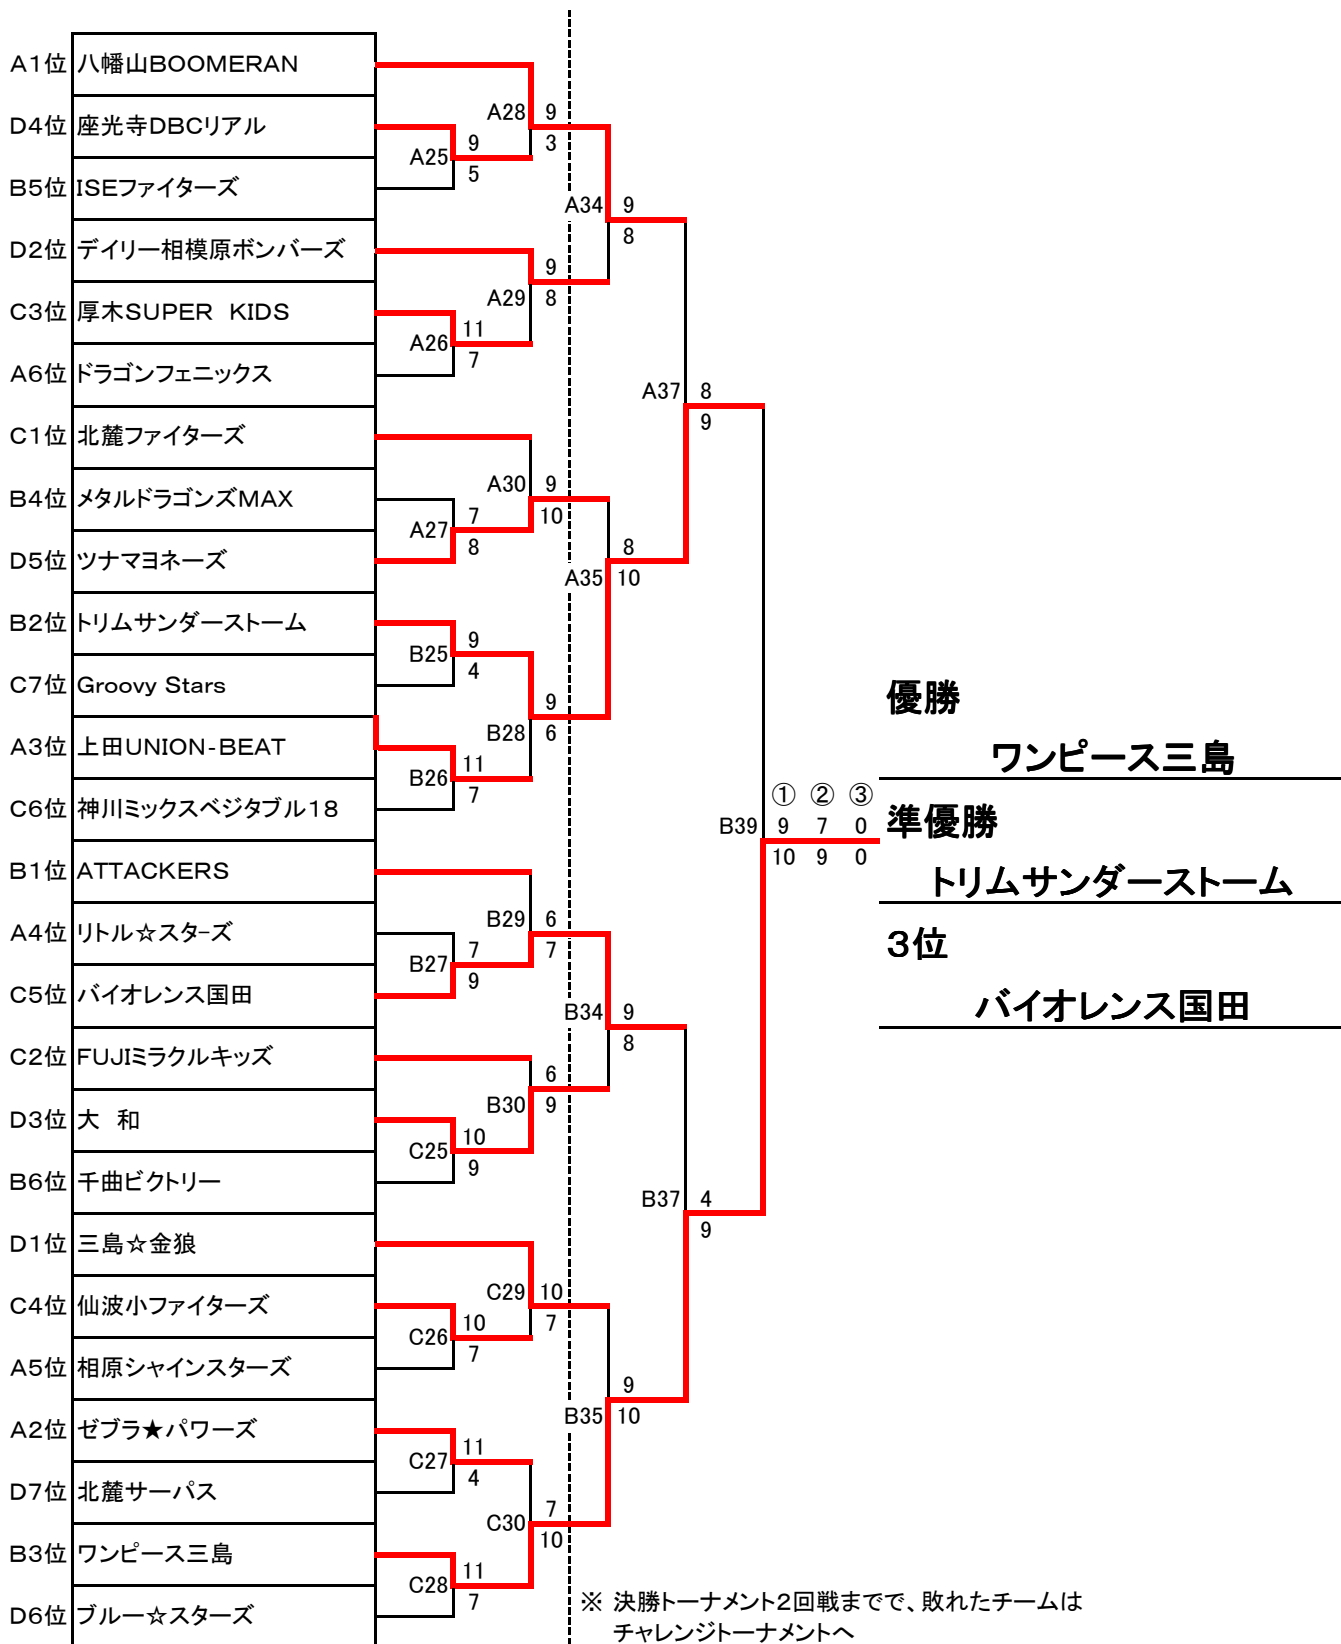

～ 決勝トーナメント

3位決定戦

A37 の敗者	八幡山BOOMERAN	A38	6
B37 の敗者	バイオレンス国田		8