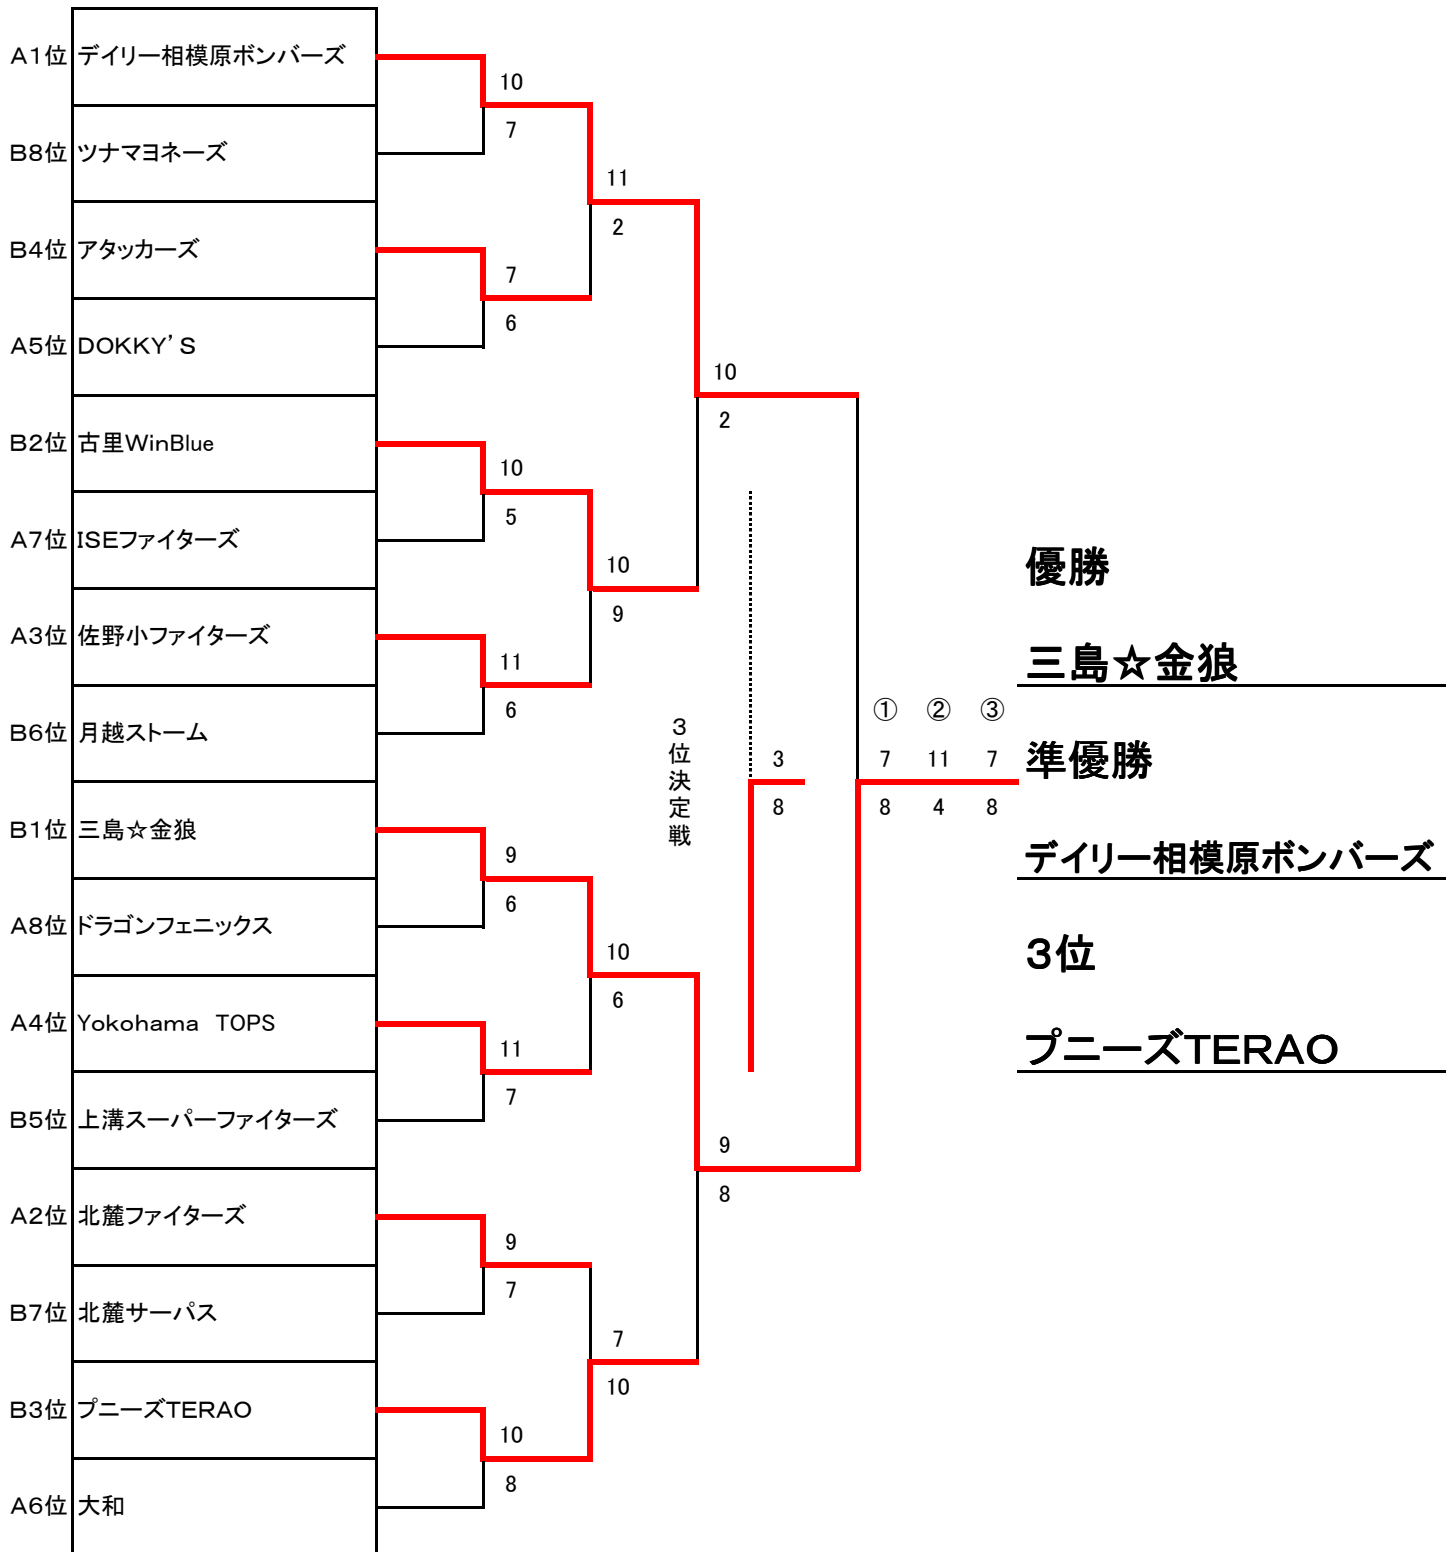

# 北麓カップ トーナメント表

2012年5月27日