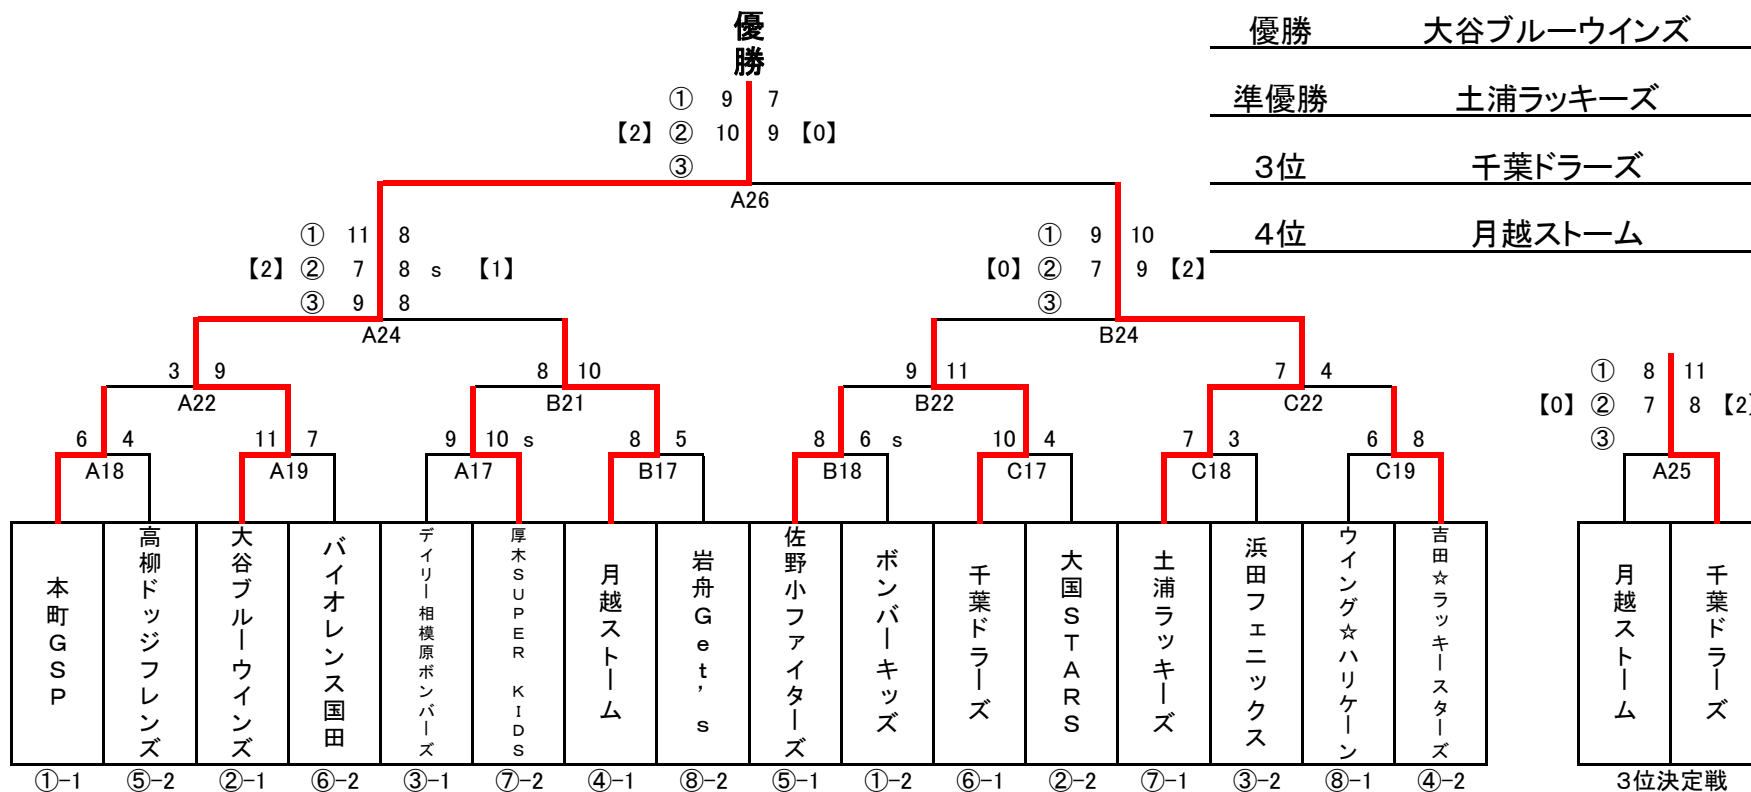

第18回春の全国小学生ドッジボール選手権関東大会 トーナメント表

2009年3月1日