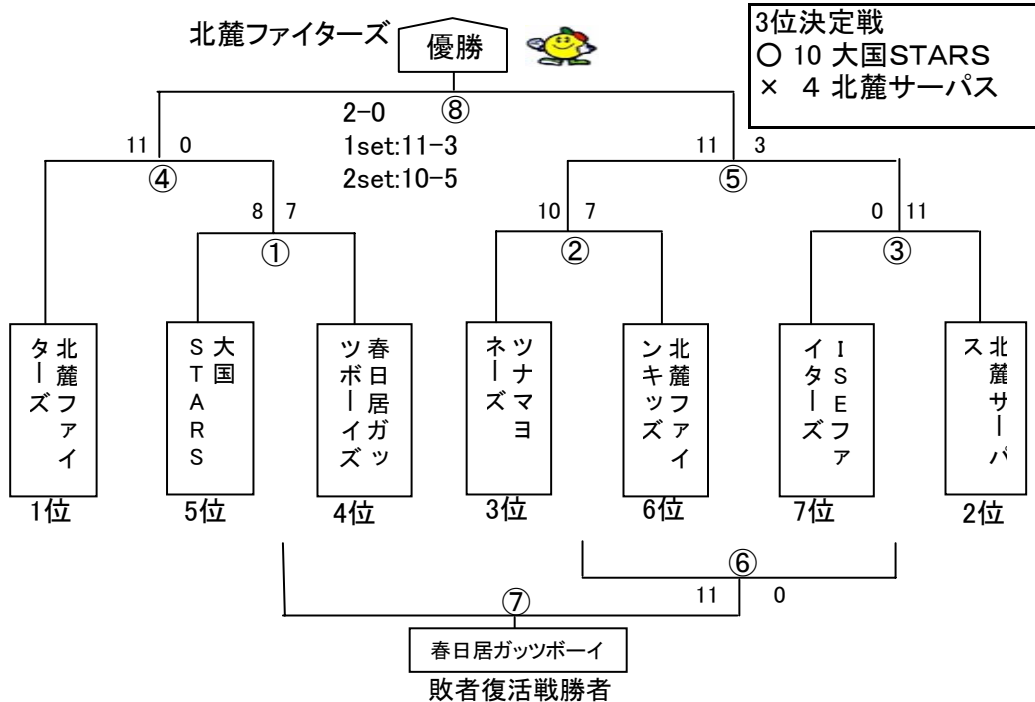

◆富士河口湖カップリーグ 対戦表

<勝ち点は、勝ち:○2点 引分け:△1点 負:×0点>

チーム名		1			2			3			4			5			6			7			勝	分	負	勝点	人数 (自-相)			順位
1	ISEファイターズ	*			×			×			×			×			×			0	0	6	0	0	-	66	7			
		0	-	11	0	-	11	0	-	11	0	-	11	0	-	11	0	-	11											
2	北麓ファイターズ	○			*			○			○			○			○			6	0	0	12	62	-	13	1			
		11	-	0	11	-	5	11	-	2	11	-	0	10	-	1	8	-	5											
3	ツナマヨネーズ	○			×			*			△			○			×			3	1	2	7	53	-	46	3			
		11	-	0	5	-	11	9	-	9	9	-	7	9	-	10	10	-	8											
4	北麓ファインキッズ	○			×			△			*			×			×			1	1	4	3	28	-	52	6			
		11	-	0	2	-	11	9	-	9	0	-	11	5	-	10	1	-	11											
5	大国STARS	○			×			×			○			*			×			2	0	4	4	40	-	37	5			
		11	-	0	0	-	11	7	-	9	11	-	0	6	-	9	5	-	8											
6	北麓サーパス	○			×			○			○			○			*			5	0	1	10	47	-	35	2			
		11	-	0	1	-	10	10	-	9	10	-	5	9	-	6	6	-	5											
7	春日井ガッツボーイズ	○			×			×			○			○			×			3	0	3	6	48	-	30	4			
		11	-	0	5	-	8	8	-	10	11	-	1	8	-	5	5	-	6											

◆富士河口湖カップ トーナメント戦

◇交流トーナメント戦